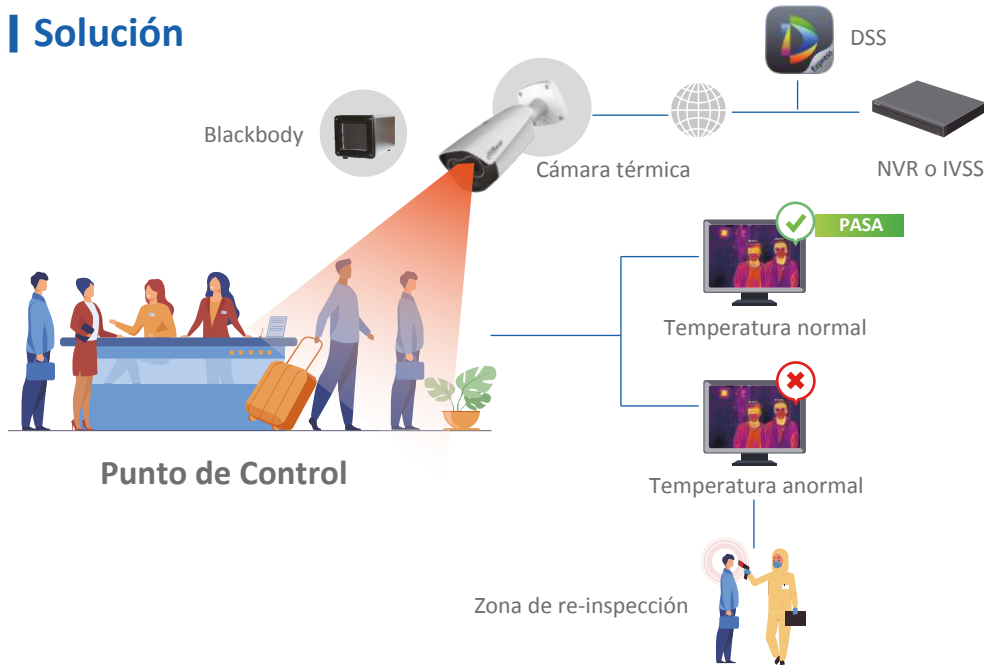

# Medición de Temperatura Corporal

Eficiente, Visible y en Tiempo real

Dahua presenta su última cámara térmica, capaz de medir con alta precisión la temperatura corporal  $\pm 0.3^{\circ}\text{C}$  (con blackbody). Algoritmo IA incorporado para medición multi-persona de hasta 3m de distancia que permite un acceso rápido y sin contacto.

## Solución

Medición precisa de la temperatura, segura y efectiva.

Detección sin contacto, fast pass.

**Medición multipersonal,** acceso eficiente.

Alerta visual por anomalía para facilitar el seguimiento.

Detección de no tapabocas para el control inteligente.

### DSS Express/Pro

TPC unificado para control de equipos  
Presentación de temperatura en tiempo real  
Enlace de alarma para eventos TPC  
Inicio de sesión de múltiples clientes

\* Diseño y especificaciones están sujetas a cambios sin previo aviso